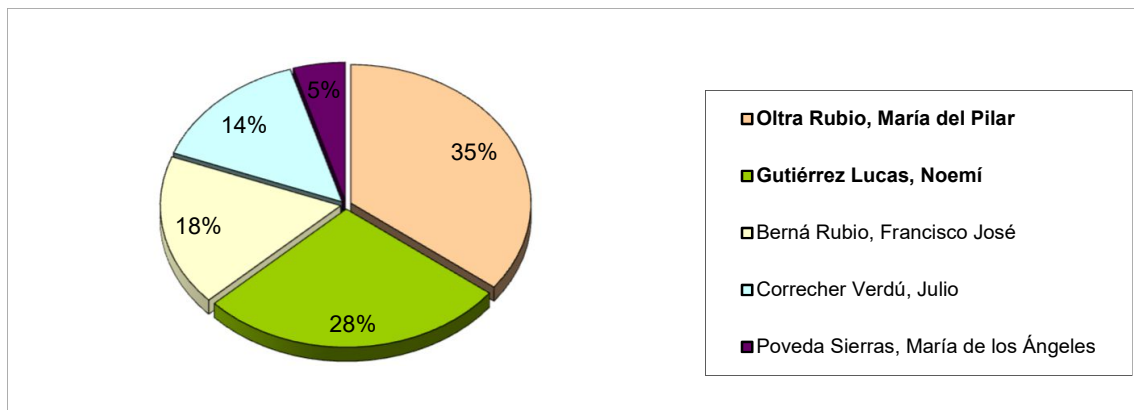

Sector **PADRES/MADRES**

Votos		Candidatos	
Emitidos	192	Elegidos	Oltra Rubio, María del Pilar 114
Válidos	185		Gutiérrez Lucas, Noemí 89
Nulos	7		Berná Rubio, Francisco José 57
Blanco	3	Reserva	Correcher Verdú, Julio 47
Censo	1371		Poveda Sierras, María de los Ángeles 15
Participación	14%