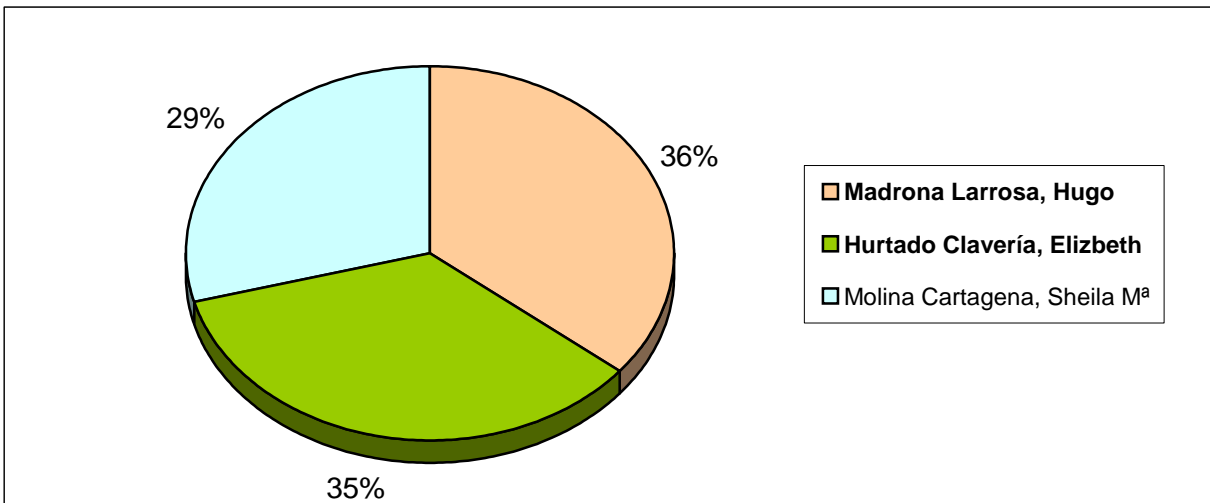

Elecciones al Consejo Escolar de Centro

2019

Sector **ALUMNOS/AS**

	Votos
Emitidos	742
Válidos	726
Nulos	16
Blanco	27
Censo	851
Participación	87%

	Candidatos	Votos
Elegidos	Madrona Larrosa, Hugo	375
	Hurtado Clavería, Elizabeth	368
	Molina Cartagena, Sheila M^a	304

Sector **PADRES/MADRES**

	Votos
Emitidos	181
Válidos	181
Nulos	0
Blanco	0
Censo	1366
Participación	13%

	Candidatos	Votos
Elegidos	Polo Juan, Raúl	94
	Martínez García, Esmeralda	91
Reserva	Guillén Cantó, M ^a Teresa	72
	Martínez Fenoll, M ^a Lara	42
	Correcher Verdú, Julio	35