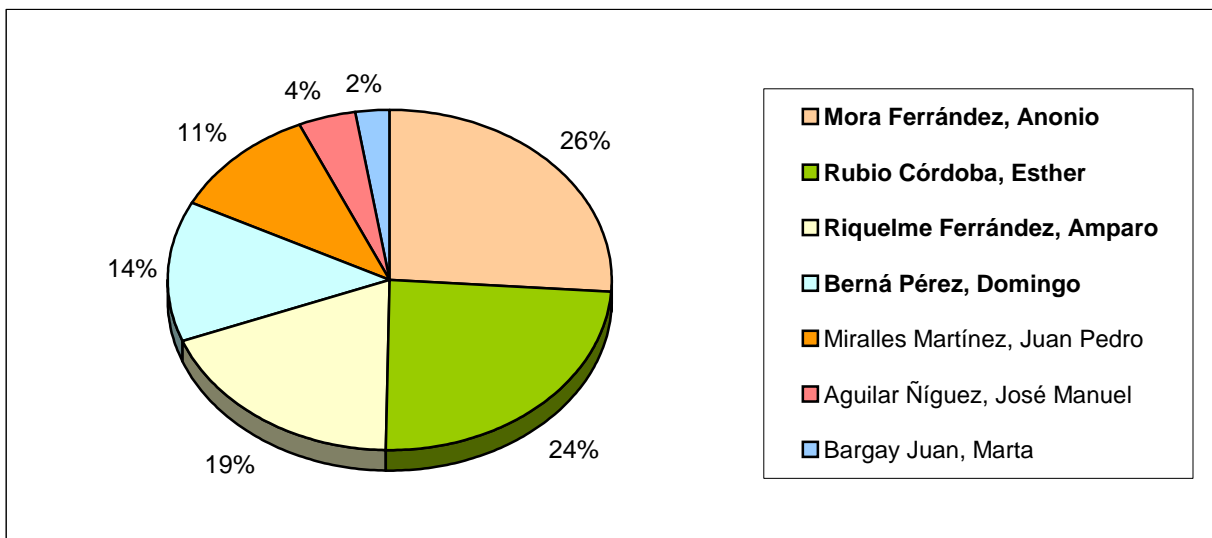

Sector **PADRES/MADRES**

	Votos
Emitidos	181
Válidos	181
Nulos	0
Blanco	0
Censo	1366
Participación	13%

	Candidatos	Votos
Elegidos	Polo Juan, Raúl	94
	Martínez García, Esmeralda	91
Reserva	Guillén Cantó, M ^a Teresa	72
	Martínez Fenoll, M ^a Lara	42
	Correcher Verdú, Julio	35

Elecciones al Consejo Escolar de Centro

2019

Sector **PROFESORES/AS**

	Votos
Emitidos	83
Válidos	83
Nulos	0
Blanco	5
Censo	89
Participación	93%

	Candidatos	Votos
Elegidos	Mora Ferrández, Anonio	54
	Rubio Córdoba, Esther	50
	Riquelme Ferrández, Amparo	39
	Berná Pérez, Domingo	28
Reserva	Miralles Martínez, Juan Pedro	22
	Aguilar Níguez, José Manuel	9
	Bargay Juan, Marta	5