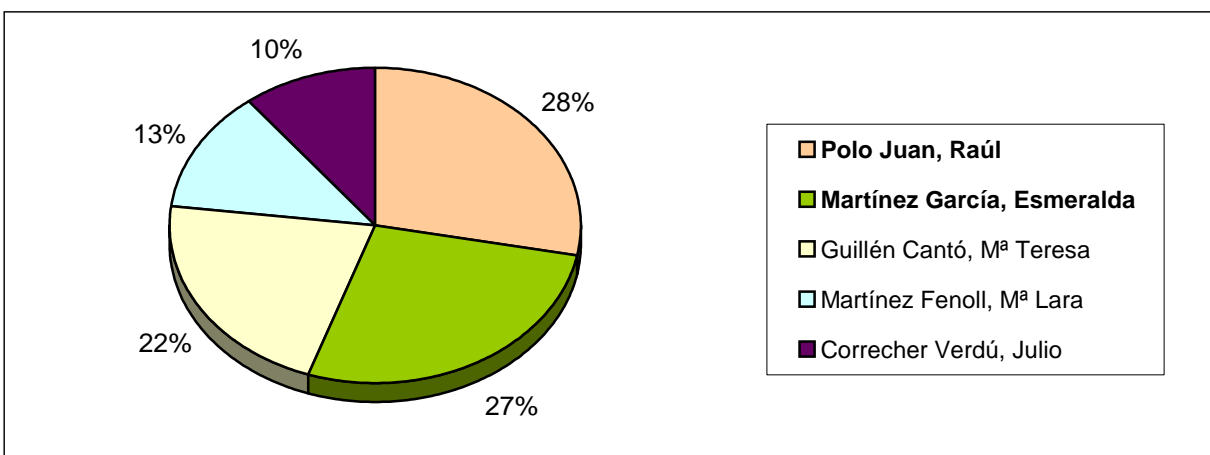

Elecciones al Consejo Escolar de Centro

2019

Sector **ALUMNOS/AS**

	Votos
Emitidos	742
Válidos	726
Nulos	16
Blanco	27
Censo	851
Participación	87%

	Candidatos	Votos
Elegidos	Madrona Larrosa, Hugo	375
	Hurtado Clavería, Elizabeth	368
	Molina Cartagena, Sheila M^a	304

Sector **PADRES/MADRES**

	Votos
Emitidos	181
Válidos	181
Nulos	0
Blanco	0
Censo	1366
Participación	13%

	Candidatos	Votos
Elegidos	Polo Juan, Raúl	94
	Martínez García, Esmeralda	91
Reserva	Guillén Cantó, M ^a Teresa	72
	Martínez Fenoll, M ^a Lara	42
	Correcher Verdú, Julio	35