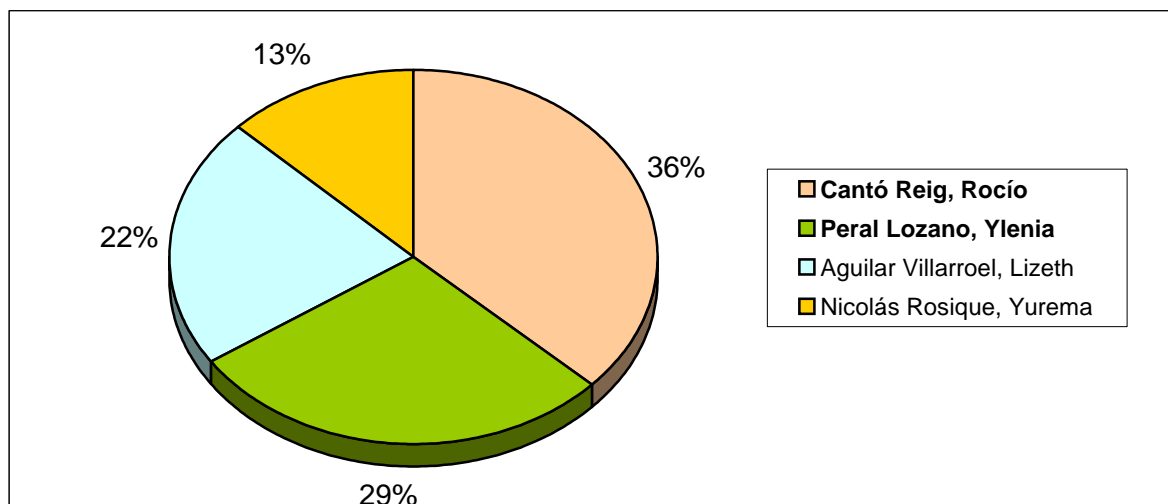

# Elecciones al Consejo Escolar de Centro

2017

## Sector **ALUMNOS/AS**

	Votos
Emitidos	713
Válidos	711
Nulos	2
Blanco	25
Censo	787
Participación	91%

	Candidatos	Votos
Elegidos	Cantó Reig, Rocío	408
	Peral Lozano, Ylenia	316
Reserva	Aguilar Villarroel, Lizeth	241
	Nicolás Rosique, Yurema	141