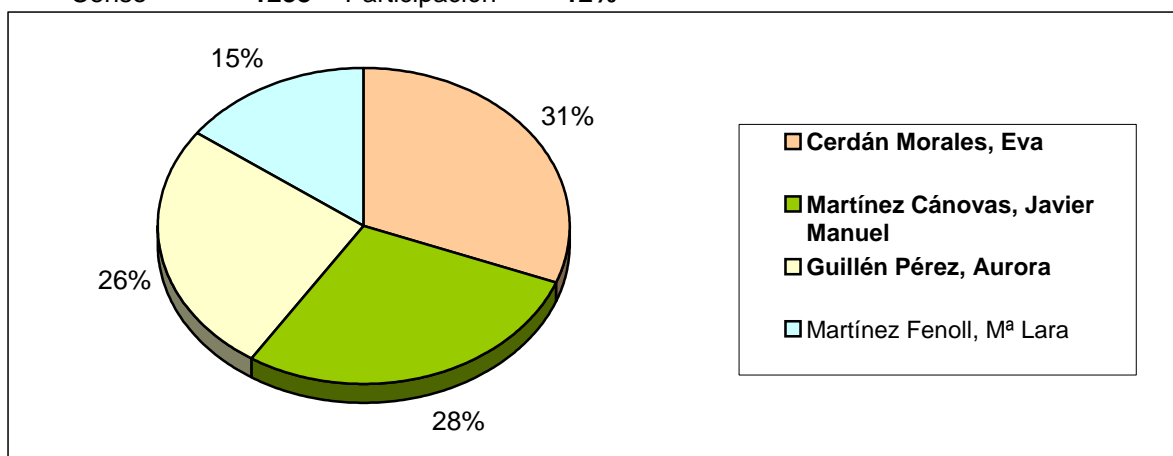

## Sector **ALUMNOS/AS**

	Votos
Emitidos	713
Válidos	711
Nulos	2
Blanco	25
Censo	787
Participación	91%

	Candidatos	Votos
Elegidos	Cantó Reig, Rocío	408
	Peral Lozano, Ylenia	316
Reserva	Aguilar Villarroel, Lizeth	241
	Nicolás Rosique, Yurema	141

Censo **1238** Participación **12%**