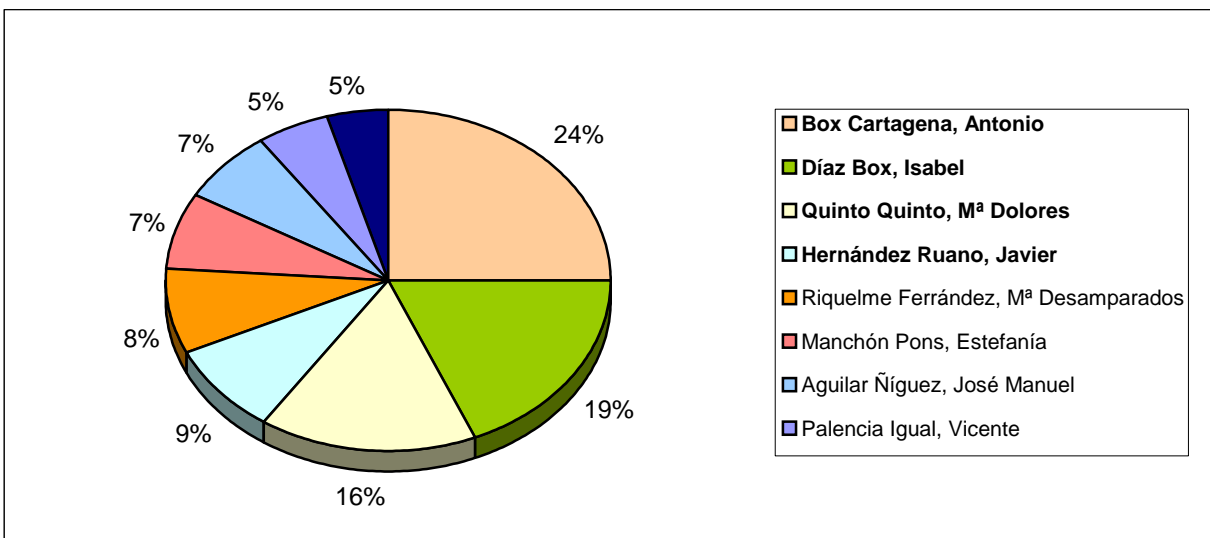

Censo **1238** Participación **12%**

# Elecciones al Consejo Escolar de Centro

2017

## Sector **PROFESORES/AS**

	Votos
Emitidos	76
Válidos	74
Nulos	2
Blanco	2

Censo	80
Participación	95%

	Candidatos	Votos
Elegidos	<b>Box Cartagena, Antonio</b>	<b>49</b>
	<b>Díaz Box, Isabel</b>	<b>37</b>
	<b>Quinto Quinto, M<sup>a</sup> Dolores</b>	<b>31</b>
	<b>Hernández Ruano, Javier</b>	<b>17</b>
Reserva	Riquelme Ferrández, M <sup>a</sup> Desamparado	16
	Manchón Pons, Estefanía	14
	Aguilar Níguez, José Manuel	14
	Palencia Igual, Vicente	10
	Lledó Manchón, Lucrecia	9