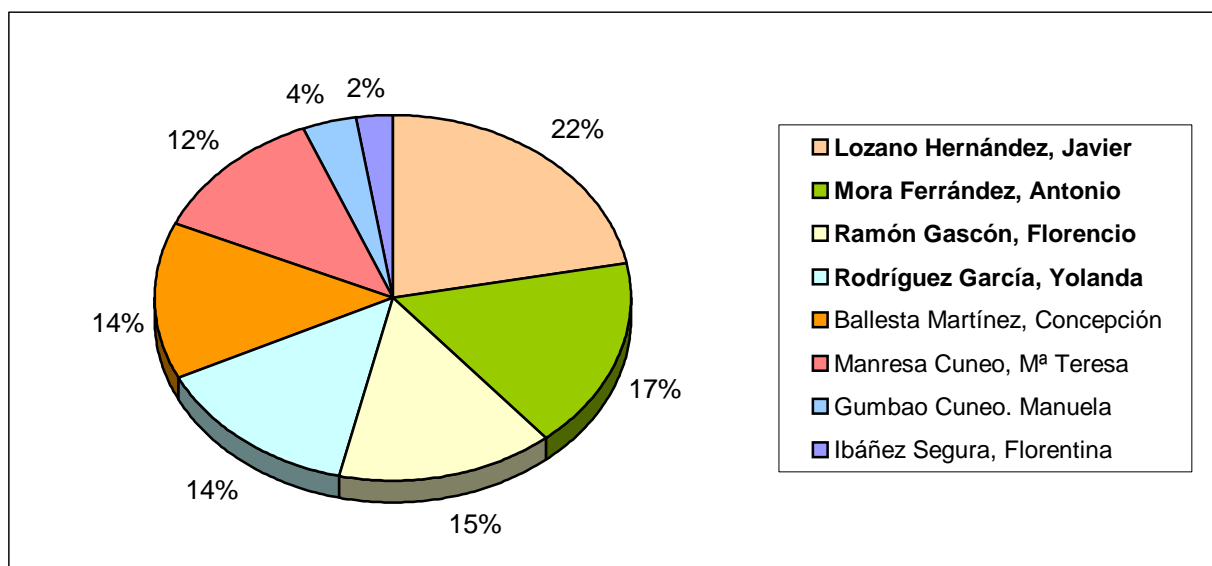

Sector **PADRES/MADRES**

	Votos
Emitidos	118
Válidos	104
Nulos	14
Blanco	0

	Candidatos	Votos
(AMPA)	Heredia Juan, Teresa	86
	Zafra Pinto, Antonio Manuel	73

Censo **1084** Participación **11%**

Elecciones al Consejo Escolar de Centro

2015

Sector **PROFESORES/AS**

	Votos
Emitidos	62
Válidos	61
Nulos	1
Blanco	4
Censo	69
Participación	90%

	Candidatos	Votos
Elegidos	Lozano Hernández, Javier	36
	Mora Ferrández, Antonio	28
	Ramón Gascón, Florencio	24
	Rodríguez García, Yolanda	23
Suplentes	Ballesta Martínez, Concepción	23
	Manresa Cuneo, M ^a Teresa	20
	Gumbao Cuneo. Manuela	6
	Ibáñez Segura, Florentina	4