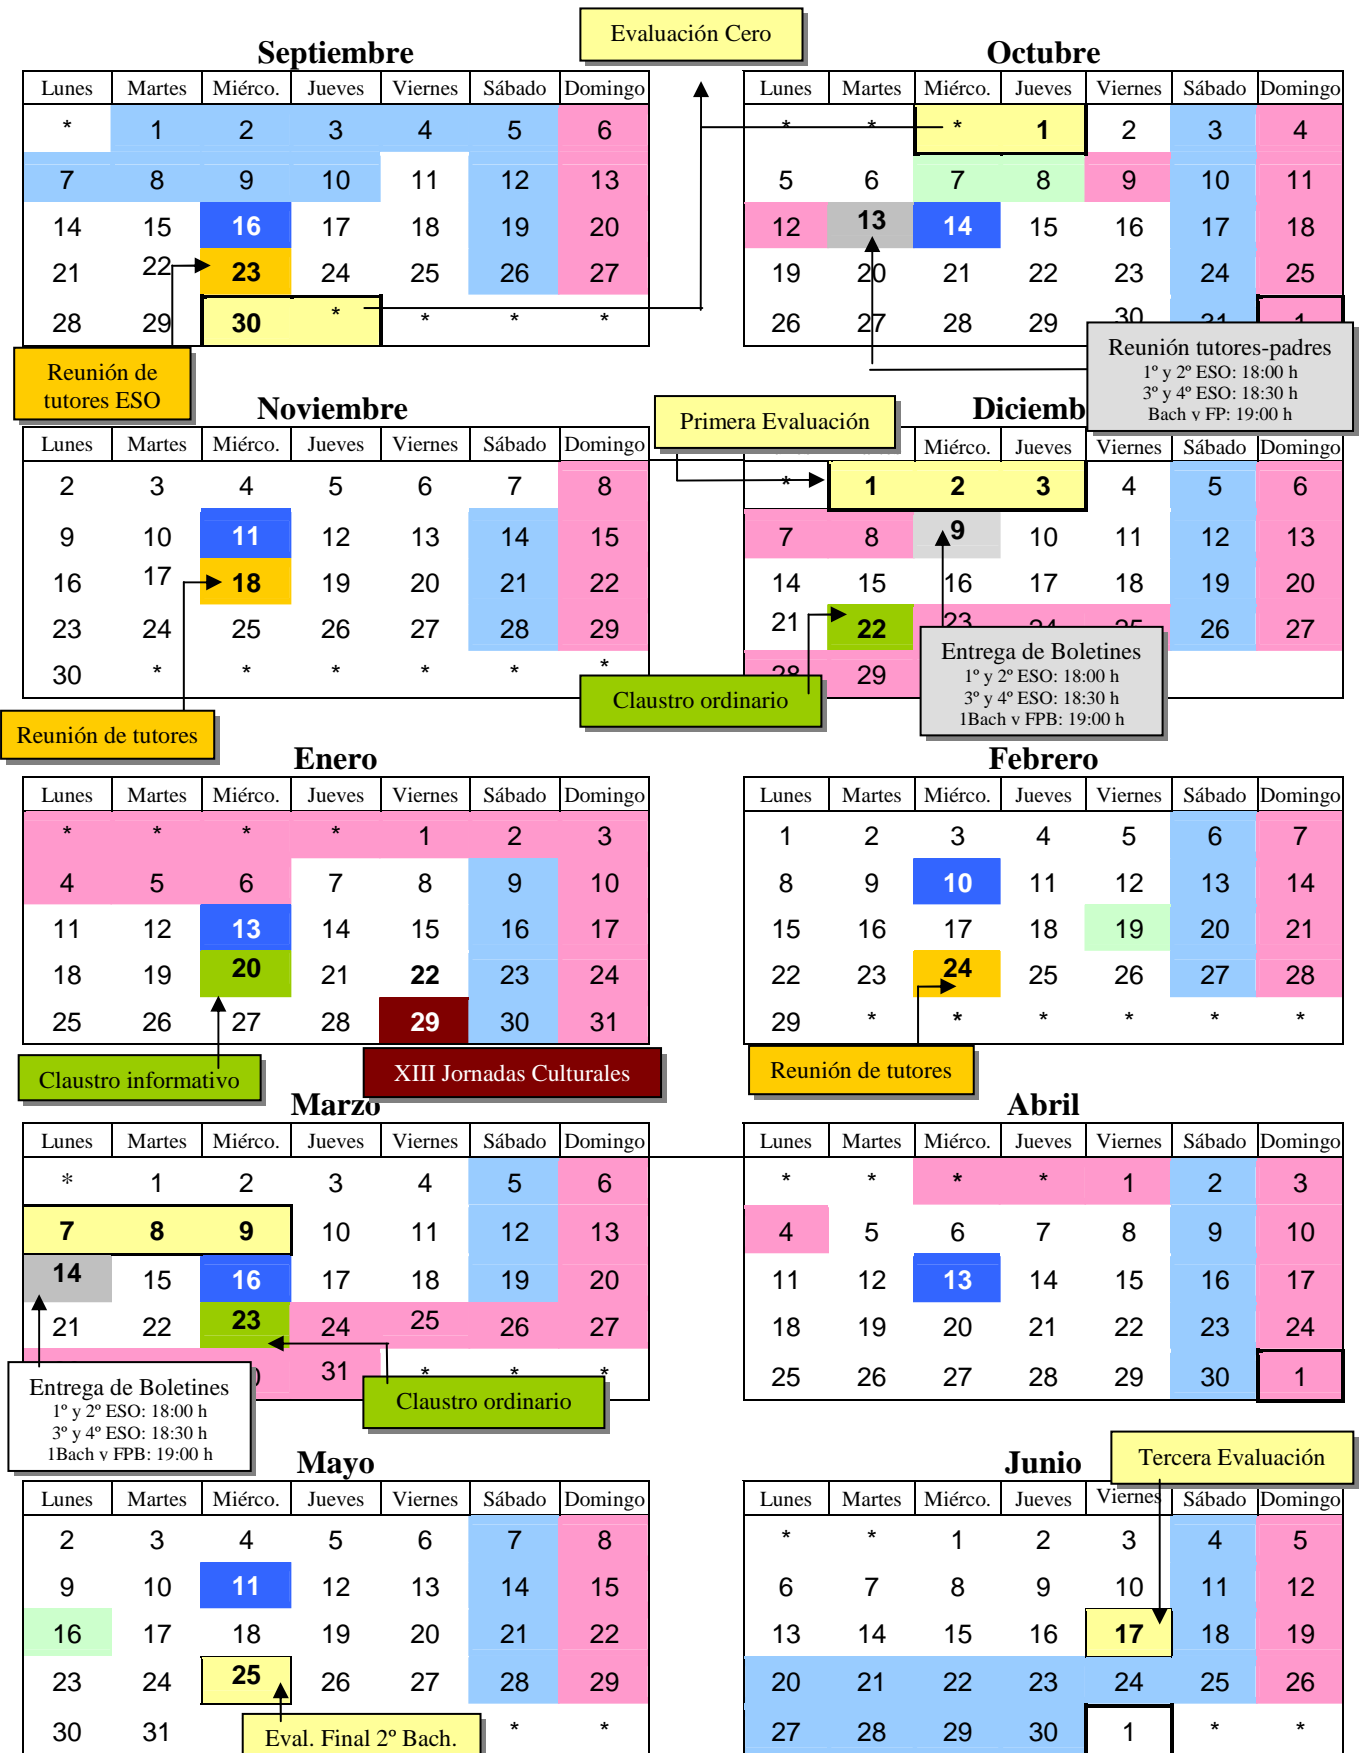

# I.E.S. "Antonio Serna" Albatara

## CALENDARIO ESCOLAR CURSO 2015/2016

No lectivos locales  
 Co. Co. Pe.